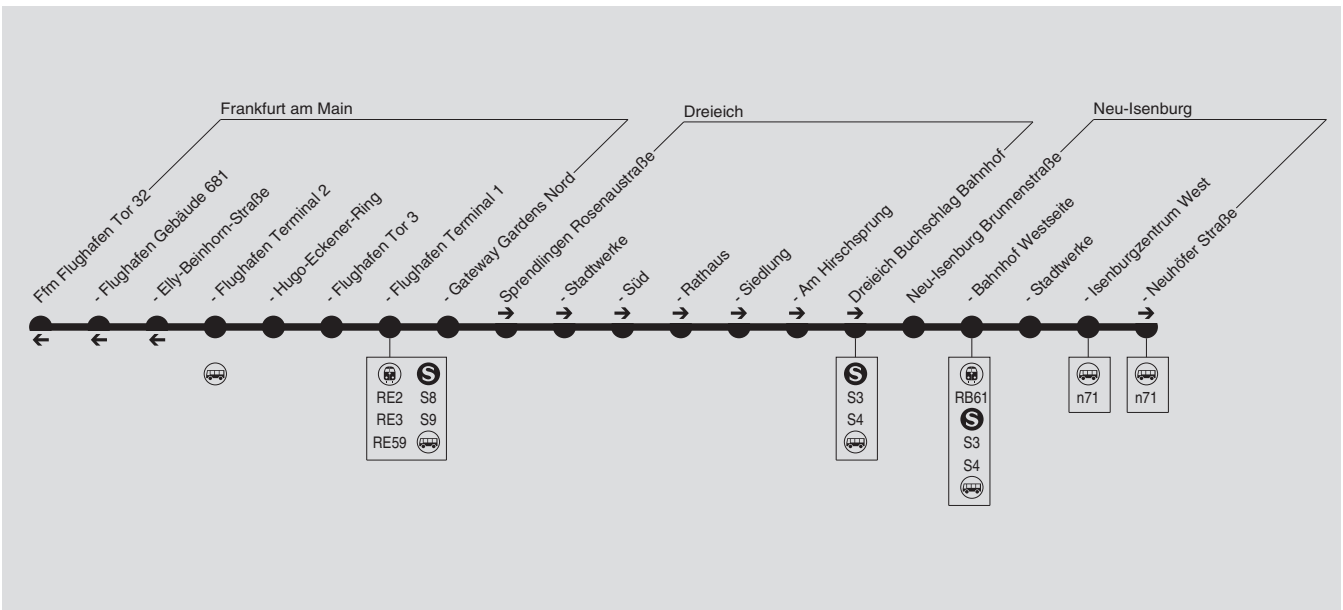

n72

**Nachtbus
Flughafen → Neu-Isenburg und zurück**

RMV-Servicetelefon: 069 / 24 24 80 24

370

Täglich

Hinweise	30	30	30
Ffm Flughafen Terminal 2	1.13	2.34	3.34
- Hugo-Eckener-Ring	1.14	2.35	3.35
- Flughafen Tor 3	1.15	2.36	3.36
- Flughafen Terminal 1	1.19	2.40	3.40
- Gateway Gardens Nord	1.22	2.43	3.43
Dreieich-Buchschlag Bahnhof 11	1.31		
Sprendlingen Rosenaustraße	1.35		
- Stadtwerke	1.36		
- Süd	1.39		
- Rathaus	1.40		
- Mitte	1.41		
- Siedlung	1.43		
- Am Hirschsprung	1.44		
Neu-Isenburg Bahnhof Westseite 4		2.51	3.51
- Brunnenstraße		2.53	3.53
- Stadtwerke		2.54	3.54
- Neuhöfer Straße	1.47	2.57	3.57
n71 Neu-Isenbg. Neuhöfer Str. ab		3.03	4.03
n71 Darmstadt Luisenplatz an		3.38	4.38
- Isenburgzentrum West	1.48		

Täglich

n71 Darmstadt Luisenplatz ab	1.21	2.21	3.38
n71 N-I Isenburgzentrum West an	2.01	3.01	4.18
Hinweise	40	40	40
N-Isenburg Isenburgzentr. West	2.04	3.04	4.19
- Stadtwerke	2.07	3.07	4.22
- Brunnenstraße	2.08	3.08	4.23
- Bahnhof Westseite 5		3.11	4.26
Ffm Gateway Gardens Nord	2.15	3.17	4.33
- Flughafen Terminal 1 an	2.19	3.21	4.37
- Flughafen Tor 3	2.21	3.23	4.39
- Hugo-Eckener-Ring	2.22	3.24	4.40
- Flughafen Terminal 2	2.23	3.25	4.42
- Elly-Beinhorn-Straße			4.47
- Flughafen Gebäude 681			4.48
- Flughafen Tor 32			4.48

40 = Die Linie n72 fährt am Isenburgzentrum West am gleichen Bussteig ab, an dem die Linie n71 ankommt.

30 = Der Busbahnhof am Terminal 1 befindet sich direkt 2 Stockwerke / 2 Rolltreppen über dem Mittelbahnsteig der S-Bahn-Station "Flughafen Regionalbahnhof".