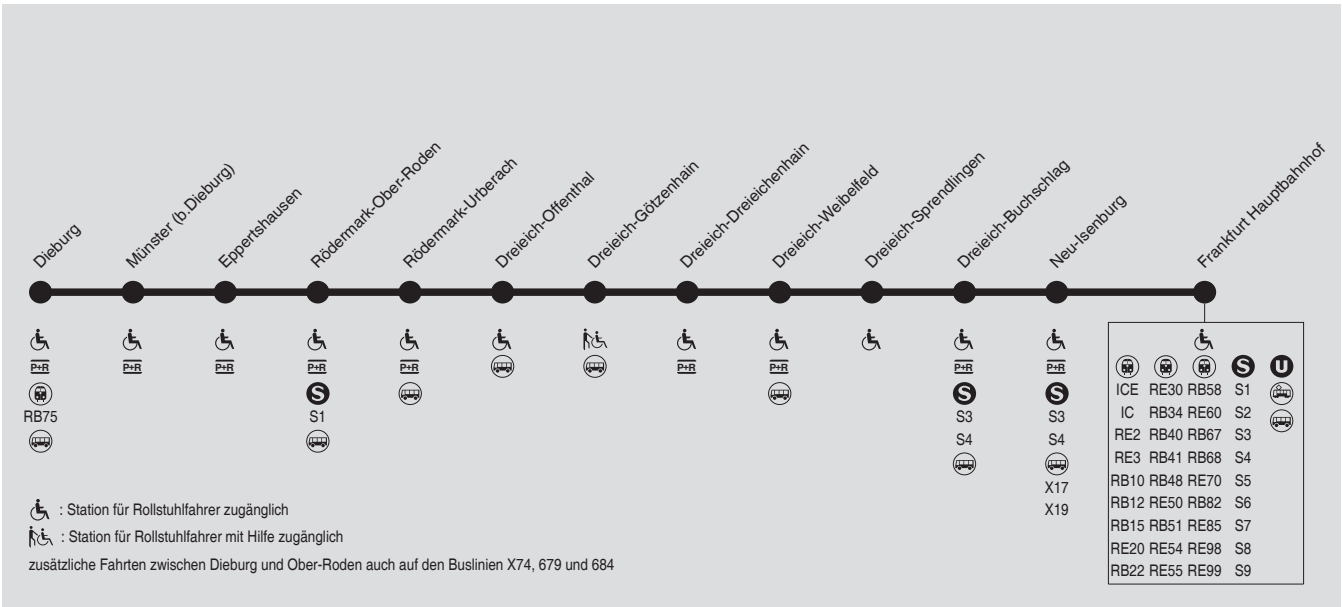

**RB61**

**Dieburg → Rödermark Ober-Roden →  
Dreieich-Buchsschlag → Neu-Isenburg / Frankfurt**

RMV-Servicetelefon: 069 / 24 24 80 24

228

**Montag - Freitag**

Dieburg	ab	4.40	5.13	5.38	6.13	6.41	7.11	7.42	8.13	9.13	10.13	11.13	12.13							
Münster (b. Dieburg)		4.43	5.16	5.42	6.16	6.44	7.14	7.45	8.16	9.16	10.16	11.16	12.16							
Eppertshausen		4.47	5.20	5.45	6.20	6.48	7.18	7.48	8.20	9.20	10.20	11.20	12.20							
Rödermark - Ober-Roden	an	4.50	5.23	5.49	6.23	6.51	7.21	7.52	8.24	9.24	10.24	11.24	12.24							
<b>S1</b> Rödermark - Ober-Roden	ab	4.58	5.28	5.58	6.28	6.58	7.28	7.58	8.28	9.28	10.28	11.28	12.28							
<b>S1</b> Offenbach Ost	an	5.22	5.52	6.22	6.52	7.22	7.52	8.22	8.52	9.52	10.52	11.52	12.52							
<b>S1</b> Ffm Hauptwache	an	5.37	6.07	6.37	7.07	7.37	8.07	8.37	9.07	10.07	11.07	12.07	13.07							
Rödermark - Ober-Roden	ab	4.54	5.24	5.54	6.24	6.39	6.54	7.09	7.28	7.57	8.28	8.57	9.28	9.57	10.28	10.57	11.28	11.57	12.28	12.57
Rödermark-Urberach		4.57	5.27	5.57	6.27	6.45	6.58	7.16	7.31	8.00	8.31	9.00	9.31	10.00	10.31	11.00	11.31	12.00	12.31	13.00
Dreieich-Offenthal		5.02	5.31	6.01	6.31	6.49	7.02	7.20	7.35	8.04	8.35	9.04	9.35	10.04	10.35	11.04	11.35	12.04	12.35	13.04
Dreieich-Götzenhain		5.06	5.36	6.06	6.36	6.52	7.09	7.23	7.41	8.09	8.40	9.09	9.40	10.09	10.40	11.09	11.40	12.09	12.40	13.09
Dreieich-Dreieichenhain		5.09	5.39	6.09	6.39	6.54	7.11	7.25	7.44	8.11	8.43	9.11	9.43	10.11	10.43	11.11	11.43	12.11	12.43	13.11
Dreieich-Weibelfeld		5.11	5.41	6.11	6.41	6.56	7.14	7.28	7.46	8.14	8.45	9.14	9.45	10.14	10.45	11.14	11.45	12.14	12.45	13.14
Dreieich-Sprendlingen		5.13	5.43	6.13	6.43	6.59	7.17	7.31	7.48	8.16	8.47	9.16	9.47	10.16	10.47	11.16	11.47	12.16	12.47	13.16
Dreieich-Buchsschlag	an	5.16	5.46	6.16	6.46	7.03	7.20	7.34	7.51	8.19	8.50	9.19	9.50	10.19	10.50	11.19	11.50	12.19	12.50	13.19
<b>S3</b> <b>S4</b> Dreieich-Buchsschlag	ab	5.23	5.53	6.23	6.53	7.08	7.25	7.38	8.08	8.23	9.08	9.23	10.08	10.23	11.08	11.23	12.08	12.23	13.08	13.23
<b>S3</b> <b>S4</b> Ffm Hauptwache	an	5.40	6.10	6.40	7.10	7.25	7.42	7.55	8.25	8.40	9.25	9.40	10.25	10.40	11.25	11.40	12.25	12.40	13.25	13.40
<b>S3</b> <b>S4</b> Dreieich-Buchsschlag	ab	5.23	5.53	6.23	6.53	7.08	7.25	7.38	8.08	8.23	9.08	9.23	10.08	10.23	11.08	11.23	12.08	12.23	13.08	13.23
<b>S3</b> <b>S4</b> Langen (Hess)	an	5.27	5.57	6.27	6.57	7.12	7.29	7.42	8.12	8.27	9.12	9.27	10.12	10.27	11.12	11.27	12.12	12.27	13.12	13.27
<b>S3</b> <b>S4</b> Darmstadt Hbf	an					7.25	7.42	7.55	8.25	8.40	9.25	9.40	10.25	10.40	11.25	11.40	12.25	12.40	13.25	
Dreieich-Buchsschlag	ab	5.47	6.18	6.48	7.07	7.22	7.36	7.51	8.20	8.52	9.23	9.51	10.20	10.51	11.20	11.51	12.20	12.51	13.23	
Neu-Isenburg	an		6.22	6.52	7.12	7.27	7.39	7.54	8.23	8.95	9.27	9.55	10.25	10.55	11.25	11.55	12.25	12.55	13.27	
Frankfurt Hauptbahnhof	an	5.56		7.00	7.34				8.32	9.00			10.01	11.01			12.01		13.00	