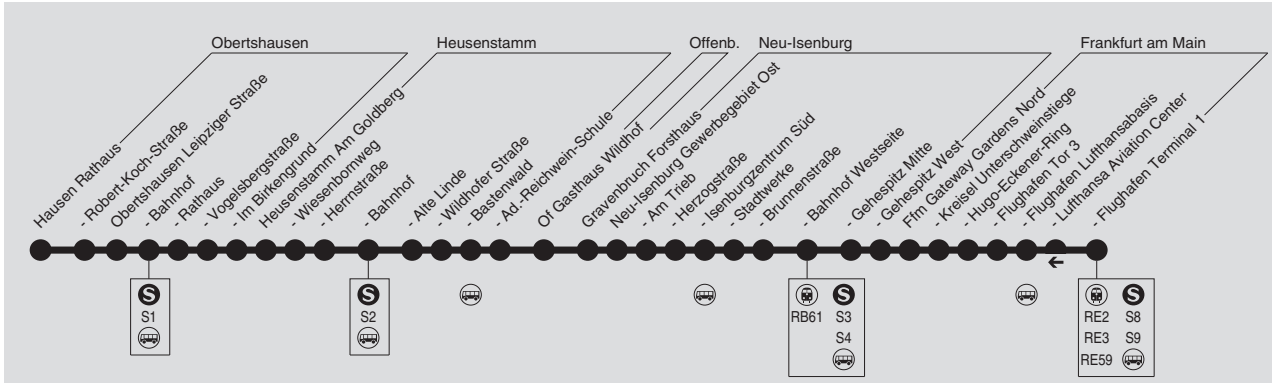

X19

Obertshausen → Heusenstamm → Neu-Isenburg
→ Ffm - Flughafen Terminal 1

RMV-Servicetelefon: 069 / 24 24 80 24

626

Diese schematische Darstellung dient Ihrer Orientierung. Den Linienverlauf der jeweiligen Fahrt entnehmen Sie der Fahrplantabelle, die Anschlusslinien dem Haltestellenverzeichnis.

Montag - Freitag