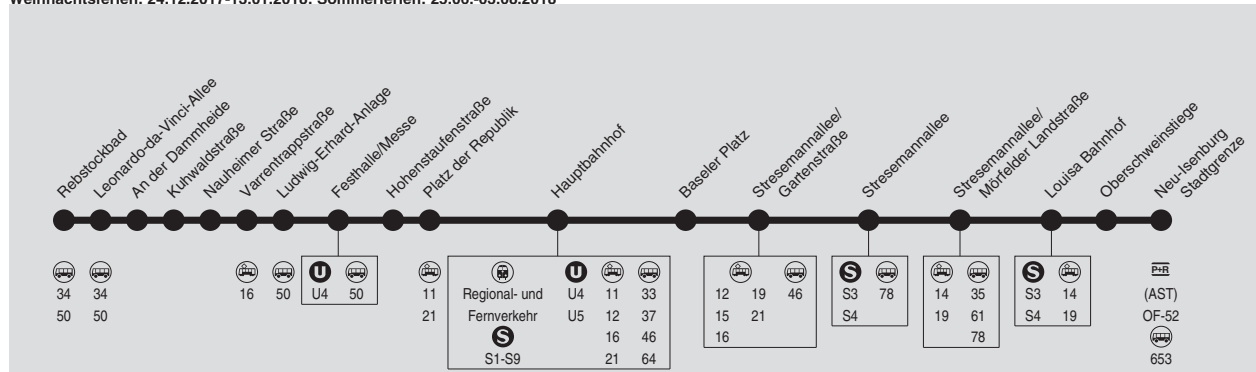

17

Rebstockbad → City West → Messe → Hauptbahnhof → Stresemannallee → Louisa Bf → Neu-Isenburg Stadtgrenze

RMV-Servicetelefon: 069 / 24 24 80 24

Linie verkehrt am 11.05. und 01.06.2018 wie in den Sommerferien. Weihnachtsferien: 24.12.2017-13.01.2018; Sommerferien: 25.06.-03.08.2018

256

Montag-Freitag (nicht Weihnachts- und Sommerferien)

Table with 18 columns and 14 rows showing departure times for the route during Monday-Friday (excluding Christmas and summer holidays).

Table with 18 columns and 5 rows showing departure times for the route during Monday-Friday (excluding Christmas and summer holidays).

Montag-Freitag (nicht Weihnachts- und Sommerferien)

Table with 18 columns and 14 rows showing departure times for the route during Monday-Friday (excluding Christmas and summer holidays).

257

17

Rebstockbad → City West → Messe → Hauptbahnhof → Stresemannallee → Louisa Bf → Neu-Isenburg Stadtgrenze

RMV-Servicetelefon: 069 / 24 24 80 24

Linie verkehrt am 11.05. und 01.06.2018 wie in den Sommerferien.
Weihnachtsferien: 24.12.2017-13.01.2018; Sommerferien: 25.06.-03.08.2018

Montag-Freitag (nicht Weihnachts- und Sommerferien)