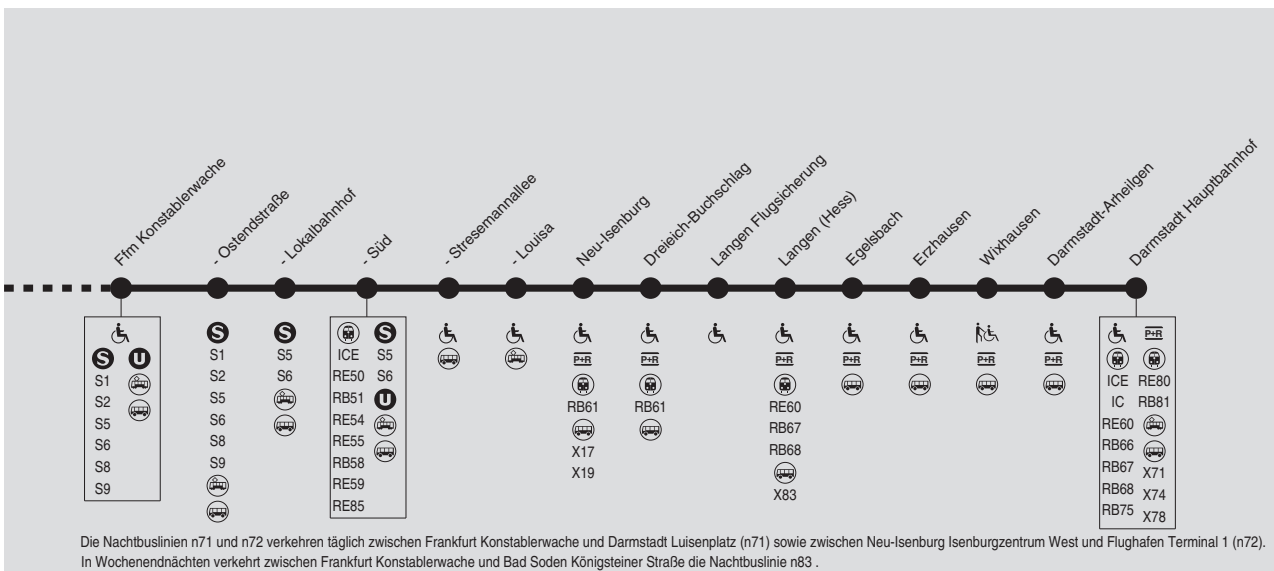

94

95

Totalsperrung der Frankfurter Tunnelstrecke in den Sommerferien. Anschließend Erweiterung des S-Bahn-Nachtverkehrs an Wochenenden auf allen Linien. Bitte beachten Sie die aktuellen Bekanntmachungen und Informationen auf www.rmv.de.

S3/S4

Bad Soden (S3) Kronberg (S4) Frankfurt Hbf → Langen → Darmstadt Hbf

RMV-Servicetelefon: 069 / 24 24 80 24

Montag - Freitag

Table with 20 columns (S4, S3, S4, S3, S4, S3, S4, S3, S4, S3, S4, S3, S4, S3, S4, S3, S4, S3, S4, S3) and 30 rows of station names and departure times.

96

Montag - Freitag

Table with 19 columns (S3, S4, S3, S4, S3, S4, S3, S4, S3, S4, S3, S4, S3, S4, S3, S4, S3, S4, S3) and 30 rows of station names and departure times.

97

Totalsperrung der Frankfurter Tunnelstrecke in den Sommerferien. Anschließend Erweiterung des S-Bahn-Nachtverkehrs an Wochenenden auf allen Linien. Bitte beachten Sie die aktuellen Bekanntmachungen und Informationen auf www.rmv.de.

S3/S4

Bad Soden (S3)
Kronberg (S4)

Frankfurt Hbf → Langen → Darmstadt Hbf

RMV-Servicetelefon: 069 / 24 24 80 24

Montag - Freitag

Table with 20 columns (S4, S3, S4, S3, S4, S3, S4, S3, S4, S3, S4, S3, S4, S3, S4, S3, S4, S3, S4, S3) and rows for stations from Bad Soden to Darmstadt Hauptbahnhof.