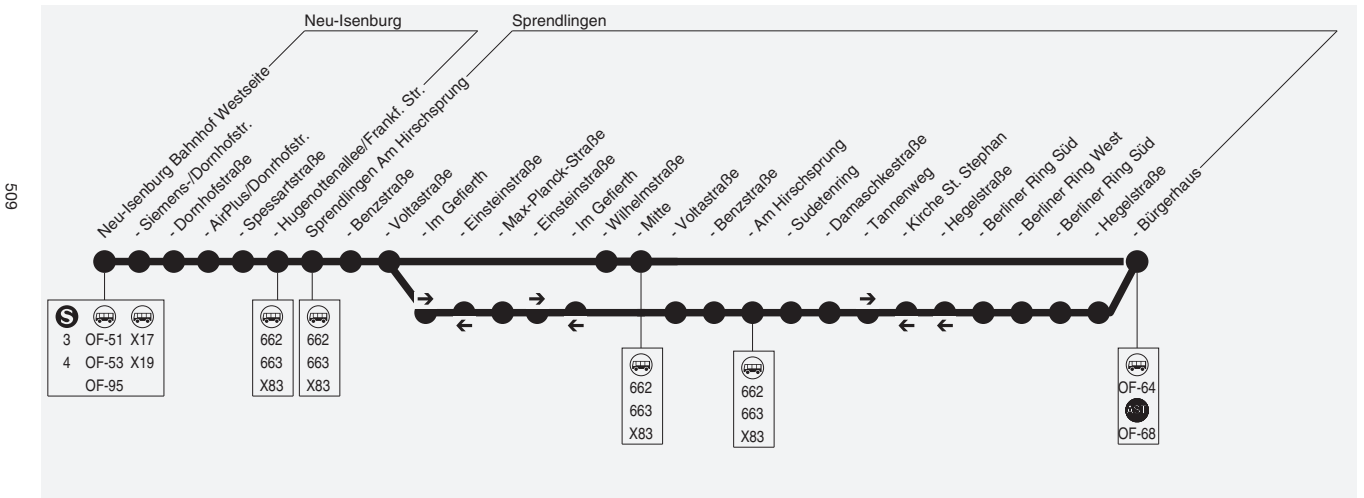

Wie ein Bus - nur bequemer ...

Anruf-Sammeltaxis (AST) verkehren nach Fahrplan und zum RMV-Tarif. Im Unterschied zum Busverkehr müssen Sie ihren Fahrtwunsch telefonisch voranmelden.

Wie ein Bus - nur bequemer - bringt Sie dann das von den Verkehrsbetrieben Dreieich beauftragte Taxiunternehmen zum Ziel.

Folgende **AST** - Linien verkehren in Dreieich:

- **AST 64** Dreieich Offenthal - Dreieich Buchschlag
- **AST 66** Götzenhain - Winkelsmühle - Odenwaldring - Weibelfeld - Dreieichplatz
- **AST 68** Dreieich Sprendlingen - Neu-Isenburg Waldfriedhof

Ihre Nummer für die AST-Bestellung:

(0 61 03) 6 35 55

Verkehrsbetriebe Dreieich GmbH
Eisenbahnstraße 140
63303 Dreieich
Tel.: (0 61 03) 6 02 - 0
www.stadtwerke-dreieich.de

Stadtbus Dreieich **OF-67** Neu-Isenburg Bahnhof → Sprendlingen und zurück

Verkehrsbetriebe Dreieich GmbH, Tel.: (0 61 03) 602-236, Becker Bus GmbH & CO.KG, Tel.: (0 61 03) 30 07 60