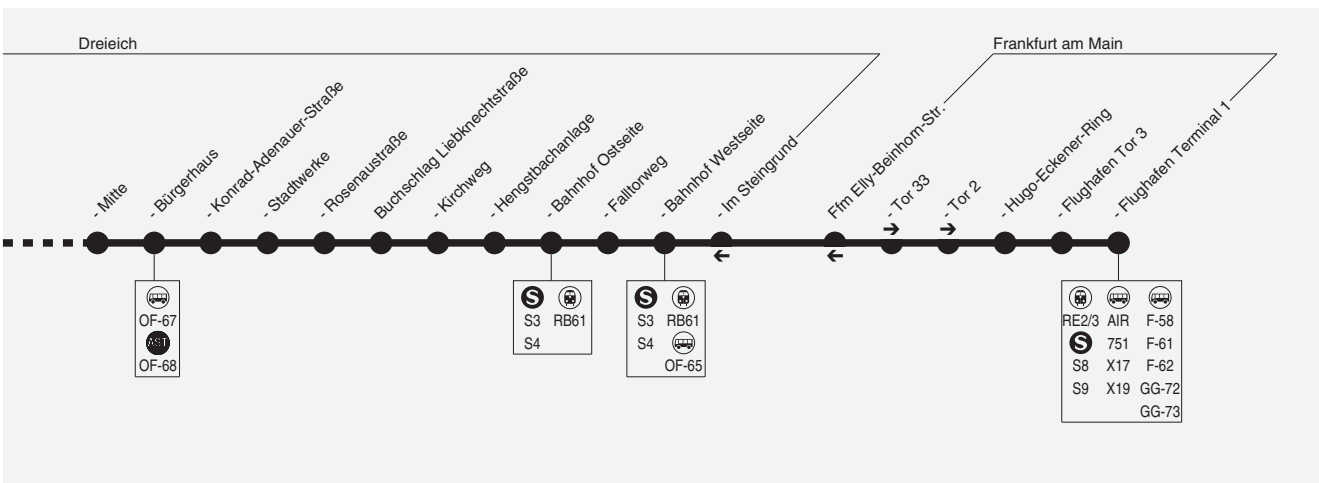

OF-64

Offenthal → Weibelfeld → Sprendlingen Bürgerhaus → Buchschlag Bahnhof → Frankfurt Flughafen

Verkehrsbetriebe Dreieich GmbH, Eisenbahnstr. 140, 63303 Dreieich, Tel.: (06103) 602-236

Weitere Fahrten siehe Anruf-Sammel-Taxi-Linie 64

476

477