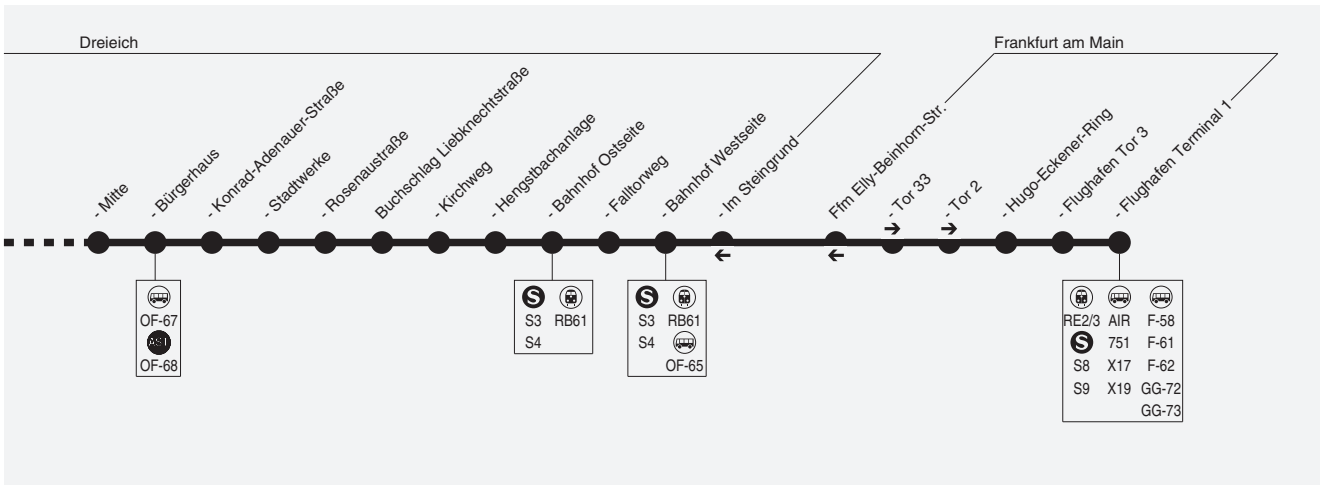

Stadtbus Dreieich

OF-64

Offenthal → Weibelfeld → Sprendlingen Bürgerhaus → Buchsschlag Bahnhof → Frankfurt Flughafen

Verkehrsbetriebe Dreieich GmbH, Tel.: (0 61 03) 602-236, Becker Bus GmbH & CO.KG, Tel.: (0 61 03) 30 07 60

Weitere Fahrten siehe Anruf-Sammel-Taxi-Linie 64

486

487