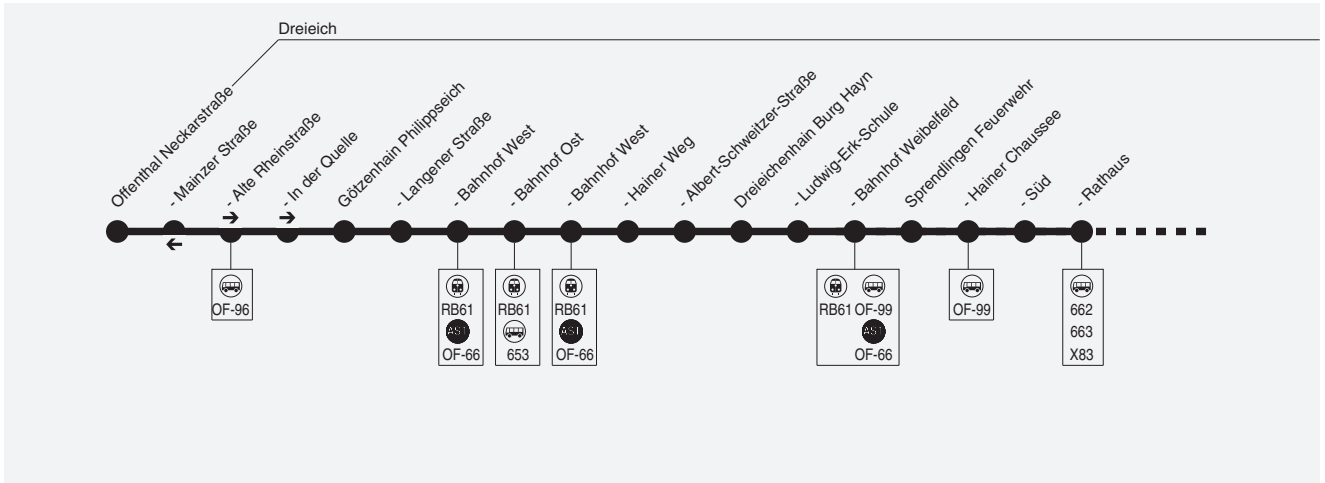

Stadtbus Dreieich

OF-64

Offenthal → Weibelfeld → Sprendlingen Bürgerhaus → Buchsschlag Bahnhof → Frankfurt Flughafen

Verkehrsbetriebe Dreieich GmbH, Tel.: (0 61 03) 602-236, Becker Bus GmbH & CO.KG, Tel.: (0 61 03) 30 07 60

Weitere Fahrten siehe Anruf-Sammel-Taxi-Linie 64

486