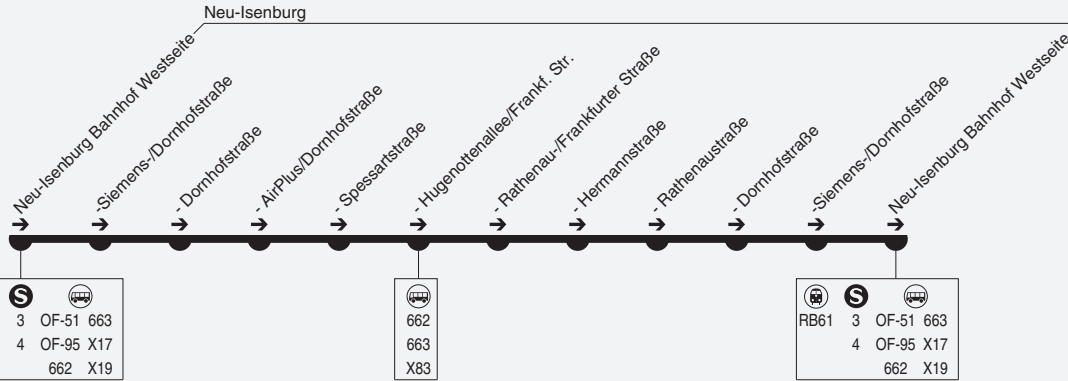

Stadtbus Neu-Isenburg

Am 24.12. und 31.12. Verkehr wie Samstag

OF-53

Bahnhof Westseite → Gewerbegebiet Süd →  
Bahnhof Westseite

Stadtwerke Neu-Isenburg GmbH, Schleußnerstraße 62, 63263 Neu-Isenburg, Tel.: (06102) 246-0

465

Stadtbus Neu-Isenburg

Am 24.12. und 31.12. Verkehr wie Samstag

OF-53

Bahnhof Westseite → Gewerbegebiet Süd →  
Bahnhof Westseite

Stadtwerke Neu-Isenburg GmbH, Schleußnerstraße 62, 63263 Neu-Isenburg, Tel.: (06102) 246-0

BB = Anruf-Sammeltaxi, bitte bis 30 Min. vor Abfahrt anmelden: 06102-246 248