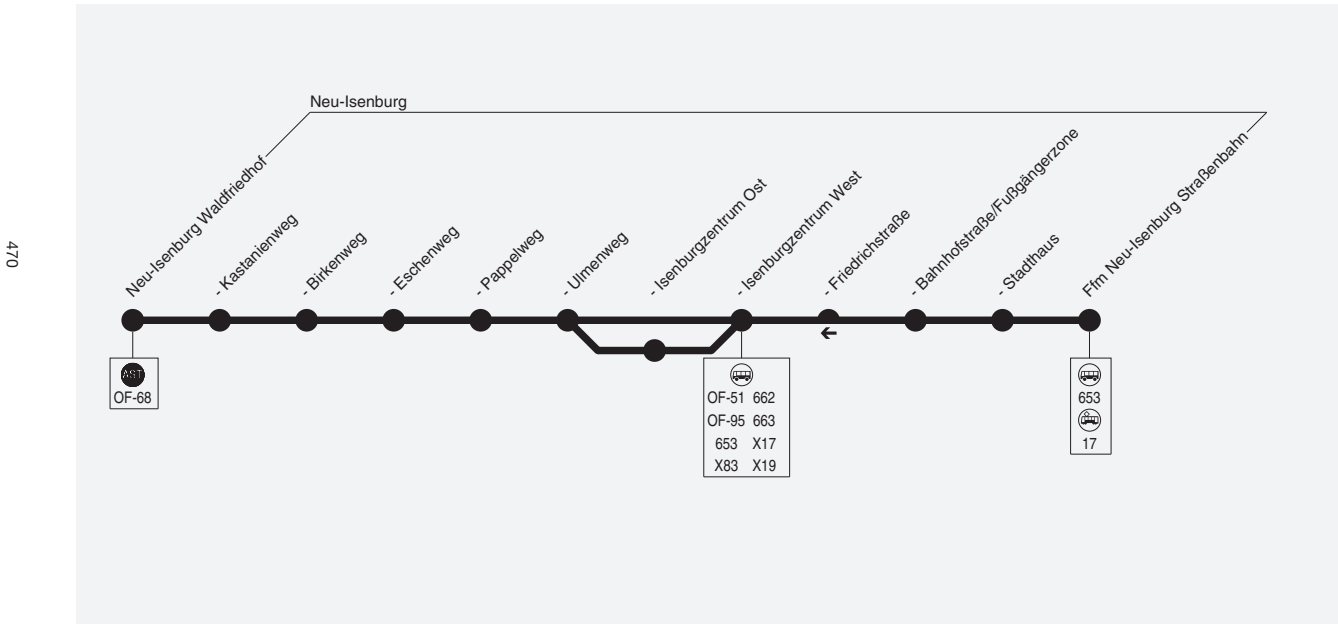

AST OF-52 Waldfriedhof → Isenburgzentrum → Straßenbahn

Stadtwerke Neu-Isenburg GmbH, Schleußnerstraße 62, 63263 Neu-Isenburg, Tel.: (06102) 246-0

AST OF-52 Waldfriedhof → Isenburgzentrum → Straßenbahn

Stadtwerke Neu-Isenburg GmbH, Schleußnerstraße 62, 63263 Neu-Isenburg, Tel.: (06102) 246-0

88 = Anruf-Sammeltaxi, bitte bis 30 Min. vor Abfahrt anmelden: 06102-246 248

471

AST OF-52 Waldfriedhof → Isenburgzentrum → Straßenbahn

Stadtwerke Neu-Isenburg GmbH, Schleußnerstraße 62, 63263 Neu-Isenburg, Tel.: (06102) 246-0

☒ = Anruf-Sammeltaxi, bitte bis 30 Min. vor Abfahrt anmelden: 06102-246 248

474