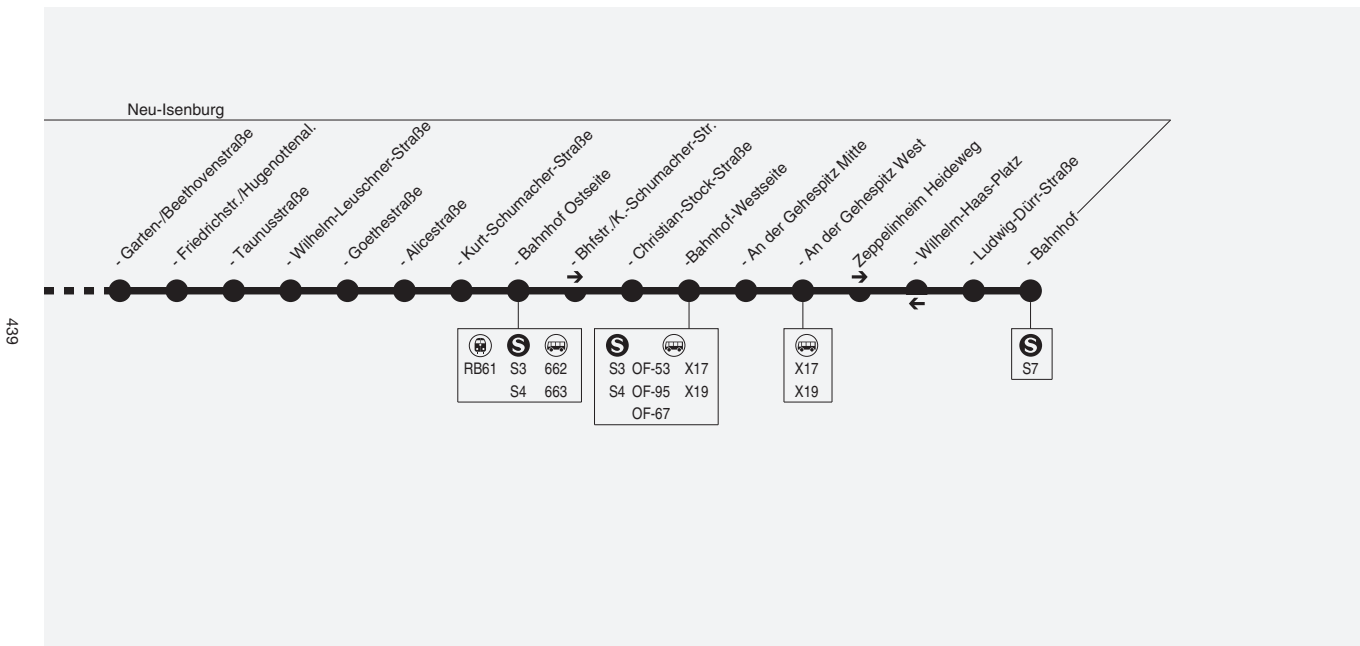

## Gravenbruch → Isenburgzentrum → Bahnhof Ostseite → Zepelinheim Bahnhof

Stadtwerke Neu-Isenburg GmbH, Schleußerstraße 62, 63263 Neu-Isenburg, Tel.: (06102) 246-0

**Ab 01.07.2019 kommt es zu Fahrplanänderungen im Stadtverkehr Neu-Isenburg.  
Diese werden rechtzeitig in der Presse und über [www.kvgOF.de](http://www.kvgOF.de) und [www.swni.de](http://www.swni.de) bekannt gegeben.  
Ein neues Fahrplanheft ist ab Juni 2019 verfügbar.**