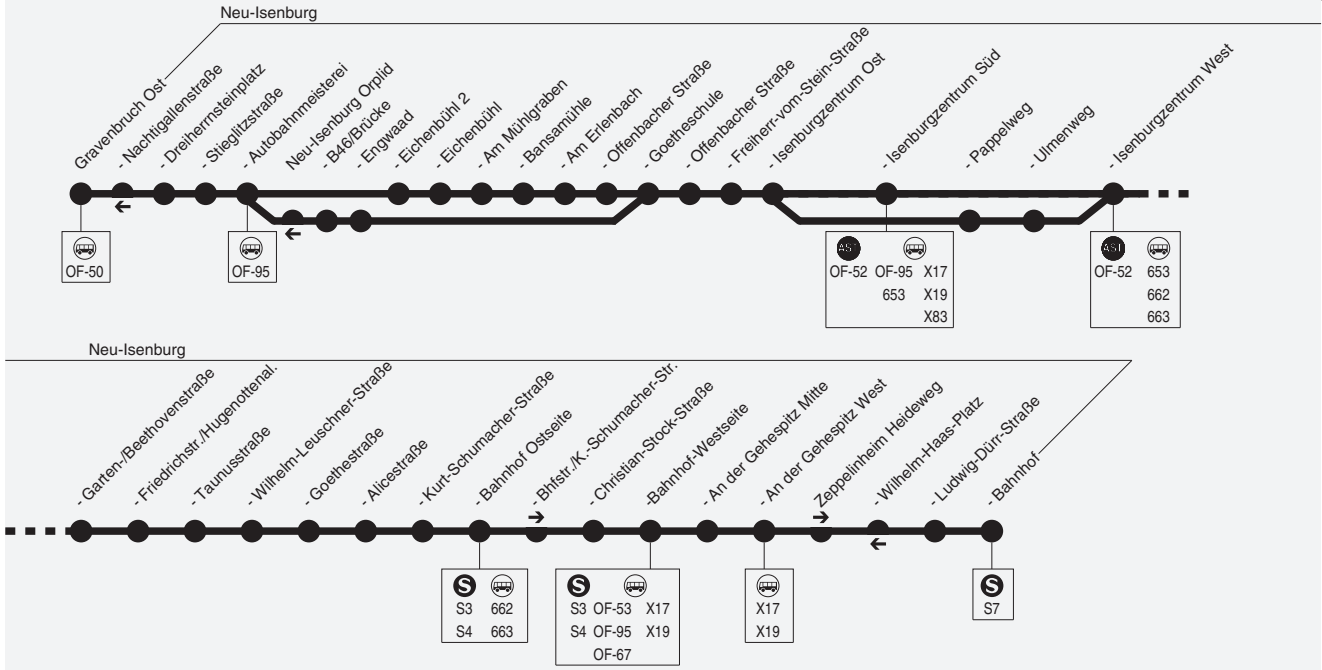

OF-51

Gravenbruch → Isenburgzentrum → Bahnhof Ostseite → Zepelinheim Bahnhof

Stadtwerke Neu-Isenburg GmbH, Schleußnerstraße 62, 63263 Neu-Isenburg, Tel.: (06102) 246-0

449

OF-51

Gravenbruch → Isenburgzentrum → Bahnhof Ostseite → Zepelinheim Bahnhof