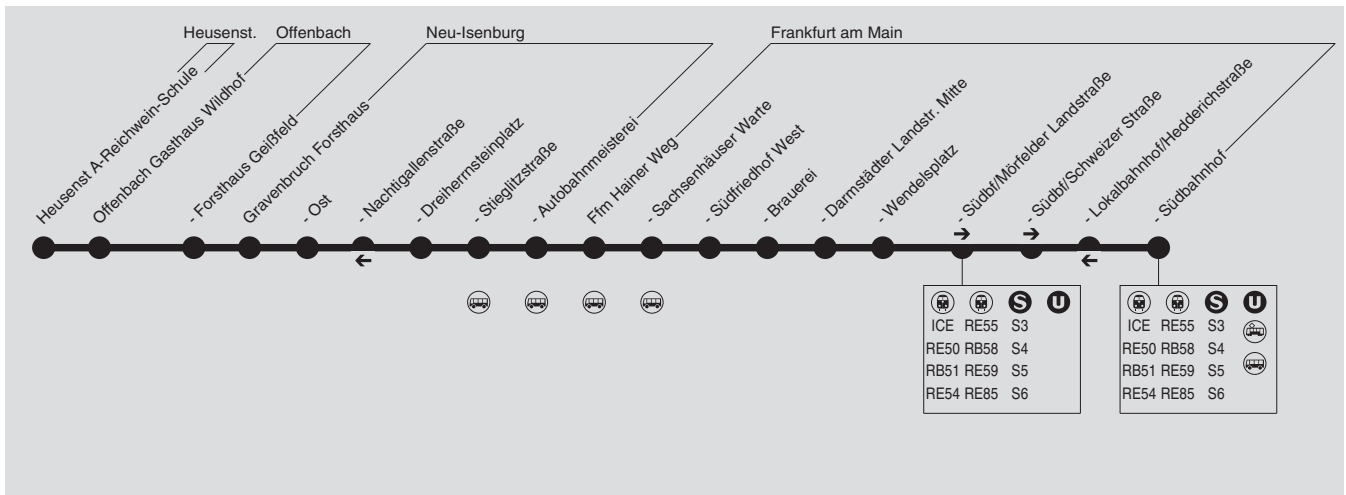

OF-50 Gravenbruch → Frankfurt Südbahnhof

RMV-Servicetelefon: 069 / 24 24 80 24

442

Montag - Freitag

Fahrt	101	102	103	104	105	106	107	108	109	110	111	112	113	114	115	116	117	118	119
Verkehrsbeschränkung	Sb																		
Gravenbruch Ost	4.35	5.05	5.35	6.05	6.35	7.05	7.26	7.40	8.10	8.40	9.05	9.35	10.05	10.35	11.05	11.35	12.05	12.35	13.05
- Dreiherrnsteinplatz	4.36	5.06	5.36	6.06	6.36	7.06	7.28	7.41	8.11	8.41	9.06	9.36	10.06	10.36	11.06	11.36	12.06	12.36	13.06
- Stieglitzstraße	4.38	5.08	5.38	6.08	6.38	7.08	7.30	7.43	8.13	8.43	9.08	9.38	10.08	10.38	11.08	11.38	12.08	12.38	13.08
- Forsthaus							7.33												
Of Gasthaus Wildhof							7.35												
Heusenst. Ad.-Reichwein-Schule							7.39												
Gravenbruch Autobahnmeisterei	4.40	5.10	5.40	6.10	6.40	7.10	7.45	8.15	8.45	9.10	9.40	10.10	10.40	11.10	11.40	12.10	12.40	13.10	
Of Forsthaus Geißfeld	4.41	5.11	5.41	6.11	6.41	7.11	7.46	8.16	8.46	9.11	9.41	10.11	10.41	11.11	11.41	12.11	12.41	13.11	
Ffm Hainer Weg	4.44	5.14	5.44	6.14	6.44	7.14	7.49	8.19	8.49	9.14	9.44	10.14	10.44	11.14	11.44	12.14	12.44	13.14	
- Sachsenhäuser Warte	4.45	5.15	5.45	6.15	6.45	7.15	7.50	8.20	8.50	9.15	9.45	10.15	10.45	11.15	11.45	12.15	12.45	13.15	
- Südfriedhof West	4.46	5.16	5.46	6.16	6.46	7.16	7.51	8.21	8.51	9.16	9.46	10.16	10.46	11.16	11.46	12.16	12.46	13.16	
- Brauerei	4.47	5.17	5.47	6.17	6.47	7.17	7.52	8.22	8.52	9.17	9.47	10.17	10.47	11.17	11.47	12.17	12.47	13.17	
- Darmstädter Landstraße Mitte	4.48	5.18	5.48	6.18	6.48	7.18	7.53	8.23	8.53	9.18	9.48	10.18	10.48	11.18	11.48	12.18	12.48	13.18	
- Wendelsplatz	4.49	5.19	5.49	6.19	6.49	7.19	7.54	8.24	8.54	9.19	9.49	10.19	10.49	11.19	11.49	12.19	12.49	13.19	
- Südbahnhof/Mörfelder Landstr.	4.50	5.20	5.50	6.20	6.50	7.20	7.55	8.25	8.55	9.20	9.50	10.20	10.50	11.20	11.50	12.20	12.50	13.20	
- Südbahnhof/Schweizer Straße	4.51	5.21	5.51	6.21	6.51	7.21	7.56	8.26	8.56	9.21	9.51	10.21	10.51	11.21	11.51	12.21	12.51	13.21	
- Südbahnhof	4.53	5.23	5.53	6.23	6.53	7.23	8.01	8.31	9.01	9.25	9.55	10.25	10.55	11.25	11.55	12.25	12.55	13.25	