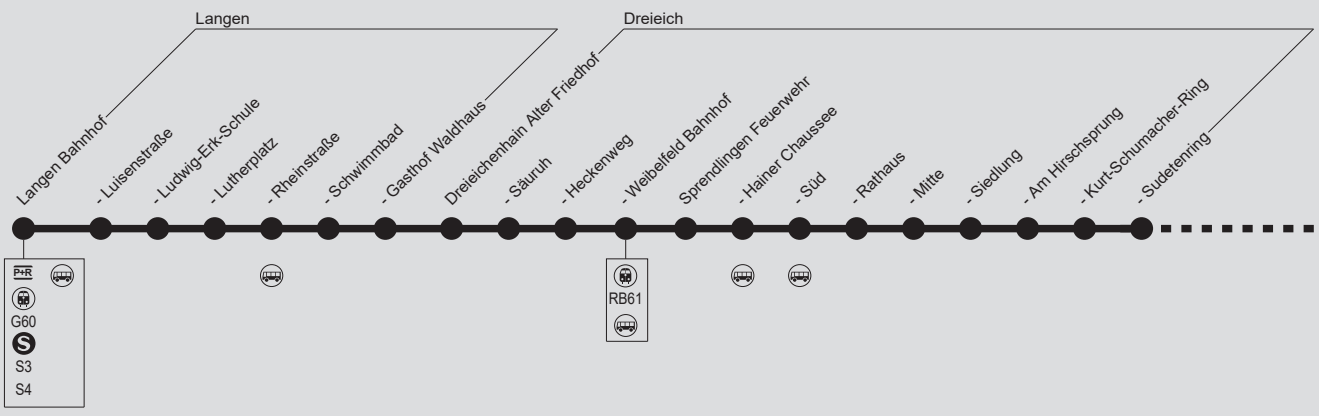

661

Langen → Dreieich → Neu-Isenburg → Offenbach

RMV-Servicetelefon: 069 / 24 24 80 24

662

Diese schematische Darstellung dient Ihrer Orientierung. Den Linienvverlauf der jeweiligen Fahrt entnehmen Sie der Fahrplattabelle, die Anschlusslinien dem Haltestellenverzeichnis.

663

661

Langen → Dreieich → Neu-Isenburg → Offenbach

URBERACHER OMNIBUSBETRIEB

RMV-Servicetelefon: 069 / 24 24 80 24

Montag - Freitag

Table with columns for route (Fahrt), stop numbers (101-119), and arrival times. Includes sub-sections for 'Verkehrsbeschränkung' and 'LSZ'.

666

Table with columns for 28 time slots (15-122) for Monday-Friday and Saturday. Rows include stops like 'Stieglitzstraße', 'Dreiherrnsteinplatz', 'Nachtigallenstraße', etc.

667

Die TagesKarte:

Lohnt sich schon für die Rückfahrt.

- für beliebig viele Fahrten an einem Tag
• rechnet sich schon für Hin- und Rückfahrt
• übertragbar – wer die Karte hat, darf fahren
• bequem als HandyTicket erhältlich

661

Langen → Dreieich → Neu-Isenburg → Offenbach