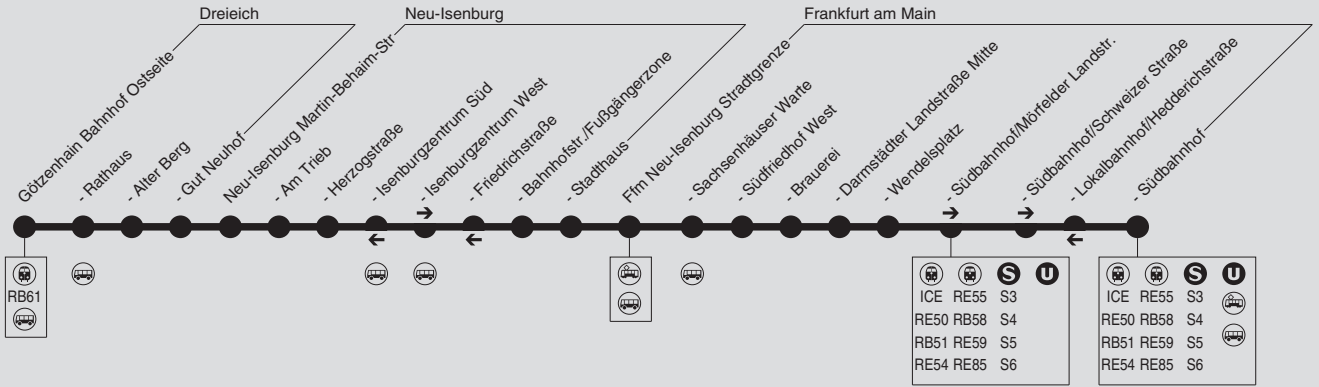

653

Götzenhain → Neu-Isenburg → Frankfurt Südbahnhof

RMV-Servicetelefon: 069 / 24 24 80 24

692

Montag - Freitag

Fahrt	101	102	103	104	105	106	107	108	109	110	111	112	113	114	115	116	117	118	119
RB61 Ober-Roden	ab 4.54	5.24	5.54	6.24	6.54	7.28	7.57	8.28	8.57	9.28	10.28	11.28	12.28	13.28	14.28	15.28	15.57	16.28	16.57
RB61 Götzenhain	an 5.04	5.34	6.03	6.33	7.05	7.37	8.06	8.37	9.07	9.37	10.37	11.37	12.37	13.37	14.37	15.37	16.07	16.37	17.07
Götzenhain Bahnhof Ostseite	5.13	5.43	6.13	6.43	7.13	7.43	8.13	8.43	9.13	9.43	10.43	11.43	12.43	13.43	14.43	15.43	16.13	16.43	17.13
- Rathaus	5.14	5.44	6.14	6.44	7.14	7.44	8.14	8.44	9.14	9.44	10.44	11.44	12.44	13.44	14.44	15.44	16.14	16.44	17.14
- Alter Berg	5.16	5.46	6.16	6.46	7.16	7.46	8.16	8.46	9.16	9.46	10.46	11.46	12.46	13.46	14.46	15.46	16.16	16.46	17.16
- Gut Neuhof	5.18	5.48	6.18	6.48	7.18	7.48	8.18	8.48	9.18	9.48	10.48	11.48	12.48	13.48	14.48	15.48	16.18	16.48	17.18
Neu-Isenburg Martin-Behaim-Str	5.24	5.54	6.26	6.56	7.26	7.56	8.26	8.56	9.24	9.54	10.54	11.54	12.54	13.54	14.54	15.56	16.26	16.56	17.26
- Am Trieb	5.26	5.56	6.29	6.59	7.29	7.59	8.29	8.59	9.26	9.56	10.56	11.56	12.56	13.56	14.56	15.59	16.29	16.59	17.29
- Herzogstraße	5.27	5.57	6.30	7.00	7.30	8.00	8.30	9.00	9.27	9.57	10.57	11.57	12.57	13.57	14.57	16.00	16.30	17.00	17.30
- Isenburgzentrum West	5.30	6.00	6.34	7.04	7.34	8.04	8.34	9.04	9.30	10.00	11.00	12.00	13.00	14.00	15.00	16.04	16.34	17.04	17.34
- Bahnhofstraße/Fußgängerzone	5.31	6.01	6.35	7.05	7.35	8.05	8.35	9.05	9.31	10.01	11.01	12.01	13.01	14.01	15.01	16.05	16.35	17.05	17.35
- Stadthaus	5.32	6.02	6.36	7.06	7.36	8.06	8.36	9.06	9.32	10.02	11.02	12.02	13.02	14.02	15.02	16.06	16.36	17.06	17.36
Ffm Neu-Isenburg Stadtgrenze	5.34	6.04	6.38	7.08	7.38	8.08	8.38	9.08	9.34	10.04	11.04	12.04	13.04	14.04	15.04	16.08	16.38	17.08	17.38
- Sachsenhäuser Warte	5.38	6.08	6.42	7.12	7.42	8.12	8.42	9.12	9.38	10.08	11.08	12.08	13.08	14.08	15.08	16.12	16.42	17.12	17.42
- Südfriedhof West	5.39	6.09	6.43	7.13	7.43	8.13	8.43	9.13	9.39	10.09	11.09	12.09	13.09	14.09	15.09	16.13	16.43	17.13	17.43
- Brauerei	5.40	6.10	6.44	7.14	7.44	8.14	8.44	9.14	9.40	10.10	11.10	12.10	13.10	14.10	15.10	16.14	16.44	17.14	17.44
- Darmstädter Landstraße Mitte	5.41	6.11	6.45	7.15	7.45	8.15	8.45	9.15	9.41	10.11	11.11	12.11	13.11	14.11	15.11	16.15	16.45	17.15	17.45
- Wendelsplatz	5.42	6.12	6.46	7.16	7.46	8.16	8.46	9.16	9.42	10.12	11.12	12.12	13.12	14.12	15.12	16.16	16.46	17.16	17.46
- Südbahnhof/Mörfelder Landstr.	5.43	6.13	6.47	7.17	7.47	8.17	8.47	9.17	9.43	10.13	11.13	12.13	13.13	14.13	15.13	16.17	16.47	17.17	17.47
- Südbahnhof/Schweizer Straße	5.44	6.14	6.48	7.18	7.48	8.18	8.48	9.18	9.44	10.14	11.14	12.14	13.14	14.14	15.14	16.18	16.48	17.18	17.48
- Südbahnhof	5.47	6.17	6.51	7.21	7.51	8.21	8.51	9.21	9.47	10.17	11.17	12.17	13.17	14.17	15.17	16.21	16.51	17.21	17.51