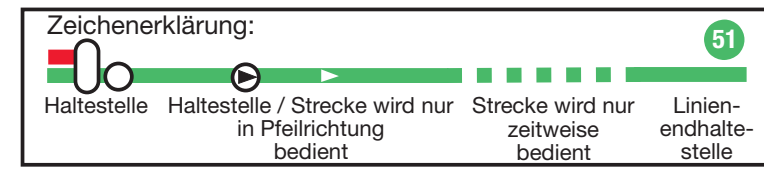

**Vorverkaufsstellen:**  
 Bürgeramt  
 Altes Stadthaus  
 Schulgasse 1  
 steh cafe Waldbahn  
 Frankfurter Str./Straßenbahn

- S3** Bad Soden - Frankfurt - Darmstadt
- S4** Kronberg - Frankfurt - Langen
- S7** Frankfurt - Riedstadt-Goddellau
- 61** Neu-Isenburg - Dieburg (nur Mo-Fr)
- 17** Neu-Isenburg - F-Hbf - Rebstockbad
- 50** Frankfurt Südbahnhof - Gravenbruch
- 51** Zepelinheim - Gravenbruch
- 52** Neu-Isenburg Straßenbahn - Waldfriedhof
- 53** Neu-Isenburg Bahnhof - Rathenaustraße
- 64** Dreieich Offenthal - Flughafen Terminal 1
- 67** Dreieich Sprendlingen - Neu-Isenburg
- 68** AST NI-Waldfriedhof - Sprendlingen
- 95** Neu-Isenburg - Dietzenbach - Rödermark
- X17** Neu-Isenburg - Flughafen T. 1 - Hofheim
- X19** Obertshausen - Flughafen Terminal 1
- X83** Offenbach - Dreieichenhain - Langen
- 551** Gravenbruch - Offenbach - Bad Vilbel
- 653** Frankfurt Südbf. - Dreieich Götzenhain
- 662** Neu-Isenburg - Darmstadt-Arheiligen
- 663** Neu-Isenburg - Mörfelden
- n71** Frankfurt - Dreieich - Langen - Darmstadt
- n72** Neu-Isenburg - Flughafen