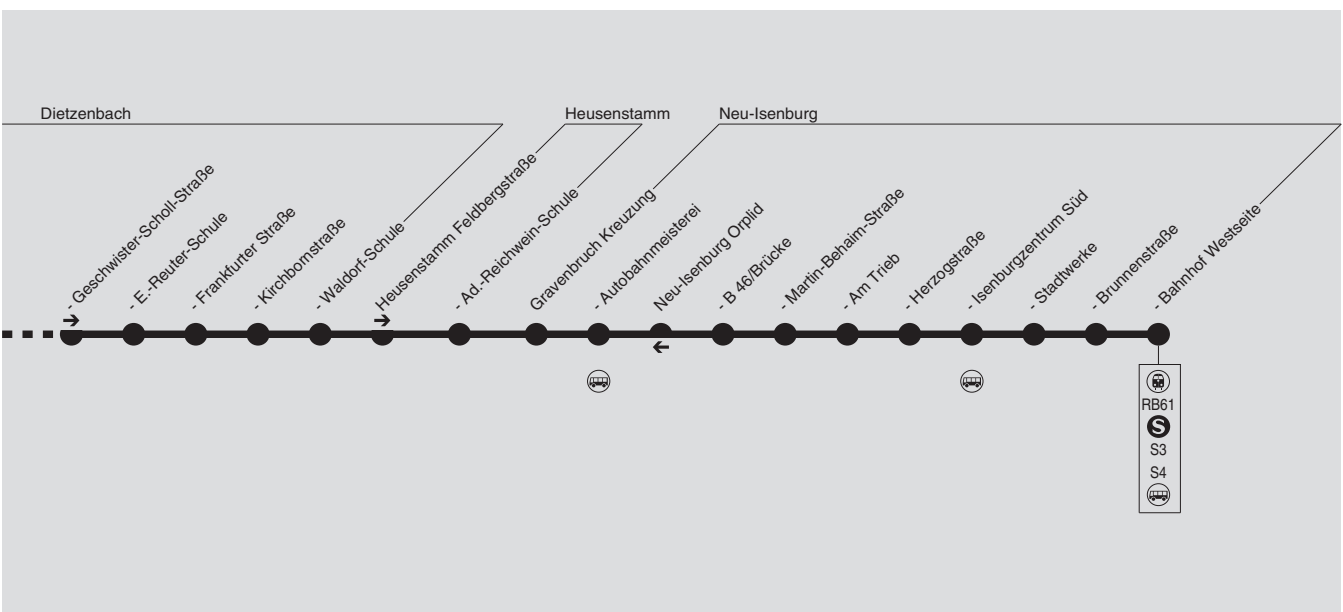

OF-95 Urberach → Dietzenbach → Neu-Isenburg Bf

RMV-Servicetelefon: 069 / 24 24 80 24

576

577

OF-95 Urberach → Dietzenbach → Neu-Isenburg Bf

BADEN-WÜRTTEMBERG · RHEINLAND-PFALZ · HESSEN

RMV-Servicetelefon: 069 / 24 24 80 24

Sb = nur an Schultagen, nicht am 11.05. und 01.06.2018
Fb = nur an Ferientagen, auch am 11.05. und 01.06.2018

579

Die TagesKarte:

Lohnt sich schon für die Rückfahrt.

- für beliebig viele Fahrten an einem Tag
- rechnet sich schon für Hin- und Rückfahrt
- übertragbar – wer die Karte hat, darf fahren
- bequem als HandyTicket erhältlich