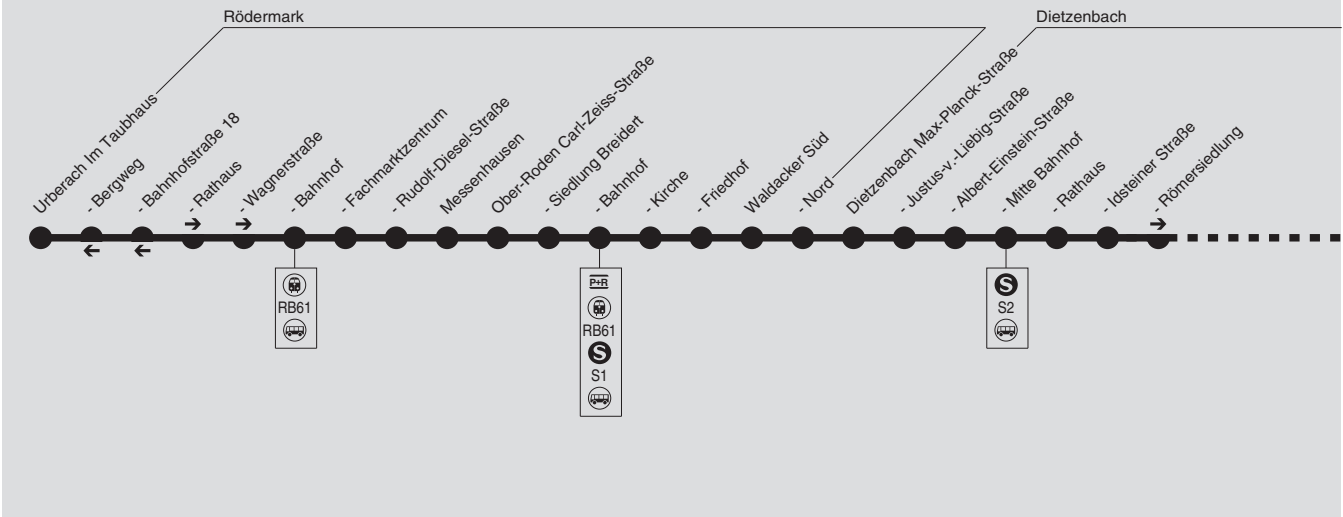

OF-95 Urberach → Dietzenbach → Neu-Isenburg Bf

RMV-Servicetelefon: 069 / 24 24 80 24

576

577

OF-95 Urberach → Dietzenbach → Neu-Isenburg Bf

BADEN-WÜRTTEMBERG · RHEINLAND-PFALZ · HESSEN

RMV-Servicetelefon: 069 / 24 24 80 24