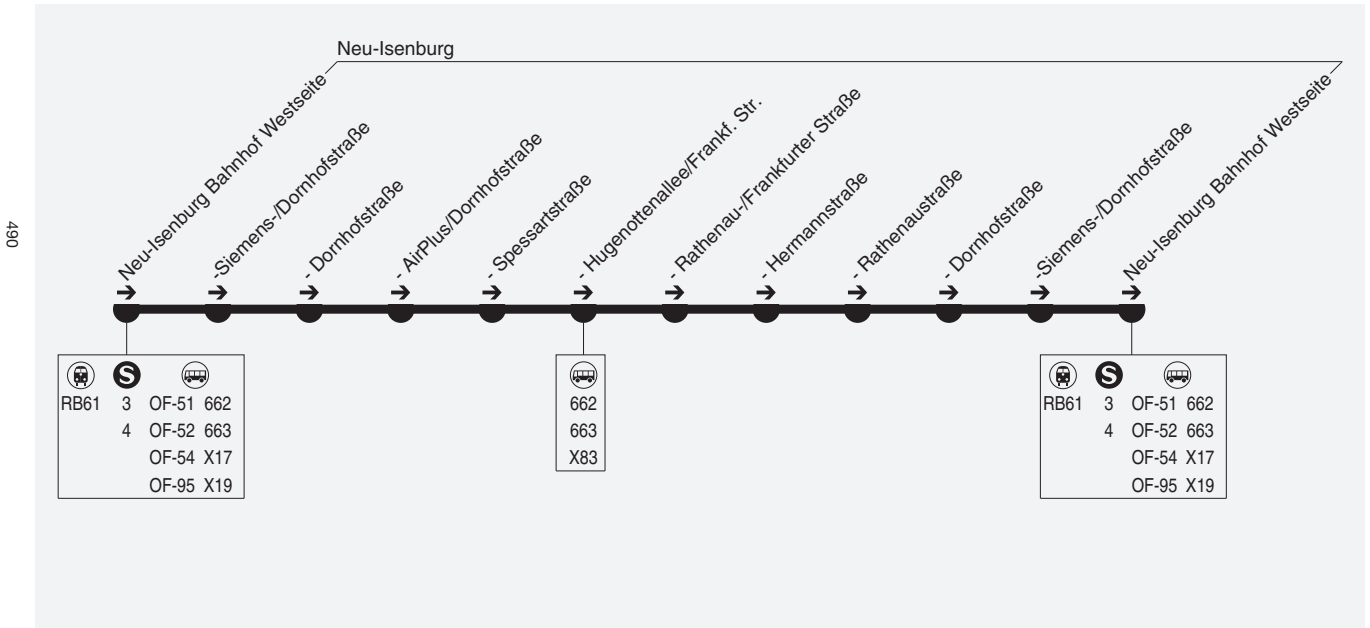

OF-53

Bahnhof Westseite → Gewerbegebiet Süd → Bahnhof Westseite

Stadtwerke Neu-Isenburg GmbH, Schleussnerstraße 62, 63263 Neu-Isenburg, Tel.: (06102) 246-0

OF-53

Bahnhof Westseite → Gewerbegebiet Süd → Bahnhof Westseite

Stadtwerke Neu-Isenburg GmbH, Schleussnerstraße 62, 63263 Neu-Isenburg, Tel.: (06102) 246-0

Montag - Freitag

Hinweise																										
3/4 Darmstadt Hbf	ab	5.35															13.35	30	17.35	17.35						
3/4 Langen (Hess)		5.34	5.49	6.04	6.04	6.19	6.34	30	9.05							13.34	13.49	15	17.49	17.49	18.04	18.34	19.04			
3/4 Neu-Isenburg	an	5.41	5.56	6.11	6.11	6.26	6.41	15	9.19	9.34	10.04							13.41	13.56	15	17.56	17.56	18.11	18.41	19.11	
3/4 Frankfurt (M) Hauptwache	ab	5.36	5.36	5.51	6.06	6.06	6.21	15	9.06	9.36	10.06							13.36	13.51	15	17.36	17.51	18.06	18.36	19.06	
3/4 Neu-Isenburg	an	5.49	5.49	6.04	6.19	6.19	6.34	15	9.19	9.49	10.19							13.49	14.04	15	17.49	18.04	18.19	18.49	19.19	
Neu-Isenburg Bahnhof Westseite		5.54	6.04	6.14	6.24	6.34	6.44		9.34	9.53	10.23							13.53	14.10		18.00	18.10	18.23	18.53	19.23	
- Siemens-/Dornhofstraße		5.57	6.07	6.17	6.27	6.37	6.47		9.37	9.56	10.26							13.56	14.13		18.03	18.13	18.26	18.56	19.26	
- Dornhofstraße		5.59	6.09	6.19	6.29	6.39	6.49		9.39	9.57	10.27							13.57	14.15		18.05	18.15	18.27	18.57	19.27	
- AirPlus/Dornhofstraße		5.59	6.09	6.19	6.29	6.39	6.49		9.39	9.57	10.27							13.57	14.15		18.05	18.15	18.27	18.57	19.27	
- Spessartstraße		6.00	6.10	6.20	6.30	6.40	6.50		9.40	9.58	10.28							13.58	14.16		18.06	18.16	18.28	18.58	19.28	
- Hugentottenallee/Frankfurter Str.		6.01	6.11	6.21	6.31	6.41	6.51	alle	9.41	9.58	10.28	alle	13.58	14.17	alle	18.07	18.17	18.28	18.58	19.28						
- Rathenau-/Frankfurter Straße		6.02	6.12	6.22	6.32	6.42	6.52	10	9.42	9.59	10.29	30	13.59	14.18	10	18.08	18.18	18.29	18.59	19.29						
- Hermannstraße		6.02	6.12	6.22	6.32	6.42	6.52	Min	9.42	9.59	10.29	Min	13.59	14.18	Min	18.08	18.18	18.29	18.59	19.29						
- Rathenaustraße		6.03	6.13	6.23	6.33	6.43	6.53		9.43	10.00	10.30		14.00	14.19		18.09	18.19	18.30	19.00	19.30						
- Dornhofstraße		6.04	6.14	6.24	6.34	6.44	6.54		9.44	10.01	10.31		14.01	14.20		18.10	18.20	18.31	19.01	19.31						
- Siemens-/Dornhofstraße		6.05	6.15	6.25	6.35	6.45	6.55		9.45	10.02	10.32		14.02	14.21		18.11	18.21	18.32	19.02	19.32						
- Bahnhof Westseite		6.10	6.20	6.30	6.40	6.50	7.00		9.50	10.07	10.37		14.07	14.26		18.16	18.26	18.37	19.07	19.37						
3/4 Neu-Isenburg	ab	6.11	6.26	6.41	6.41	6.56	7.11	15	9.56	10.11	10.41		14.11	14.41	15	18.26	18.41	18.41	19.11	19.41						
3/4 Frankfurt (M) Hauptwache	an	6.25	6.40	6.55	6.55	7.10	7.25	15	10.10	10.25	10.55		14.25	14.55	15	18.40	18.55	18.55	19.25	19.55						
3/4 Neu-Isenburg	ab	6.20	6.35	6.35	6.50	7.05	7.05	15	10.05	10.20	10.50		14.20	14.35	15	18.20	18.35	18.50	19.20	19.50						
3/4 Langen (Hess)		6.27	6.42	6.42	6.57	7.12	7.12	15	10.12	10.27	10.57		14.27	14.42	15	18.27	18.42	18.57	19.27	19.57						
3/4 Darmstadt Hbf	an		6.55	6.55	7.25	7.25	30	10.25												14.55	30	18.55