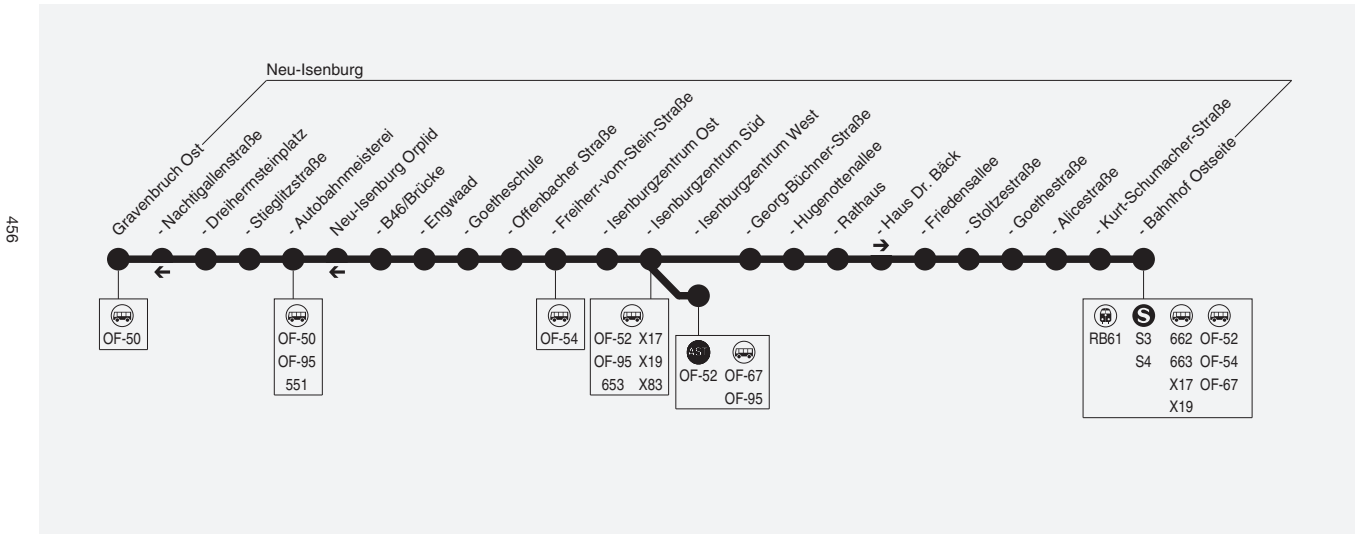

OF-51 Gravenbruch → Neu-Isenburg Bahnhof Ostseite

Stadtwerke Neu-Isenburg GmbH, Schleußerstraße 62, 63263 Neu-Isenburg, Tel.: (06102) 246-0

OF-51 Gravenbruch → Neu-Isenburg Bahnhof Ostseite

Stadtwerke Neu-Isenburg GmbH, Schleußerstraße 62, 63263 Neu-Isenburg, Tel.: (06102) 246-0

Sb = nur an Schultagen, nicht am 24.02., 25.02., 22.05. und 12.06.2020

Ⓢ = fährt weiter als OF-52 nach Neu-Isenburg Bahnhof

Ⓢ = fährt weiter als OF-52 über Neu-Isenburg Bahnhof nach Zeppelinheim

Ⓢ = verkehrt nur nach den Herbstferien bis vor die Osterferien (Winterhalbjahr)

Ⓢ = nicht am 24. und 31.12.

Ⓡ = fährt weiter als OF-52 nach Neu-Isenburg Bahnhof

Ⓢ = fährt weiter als OF-52 über Neu-Isenburg Bahnhof nach Zeppelinheim

458

OF-51 Gravenbruch → Neu-Isenburg Bahnhof Ostseite