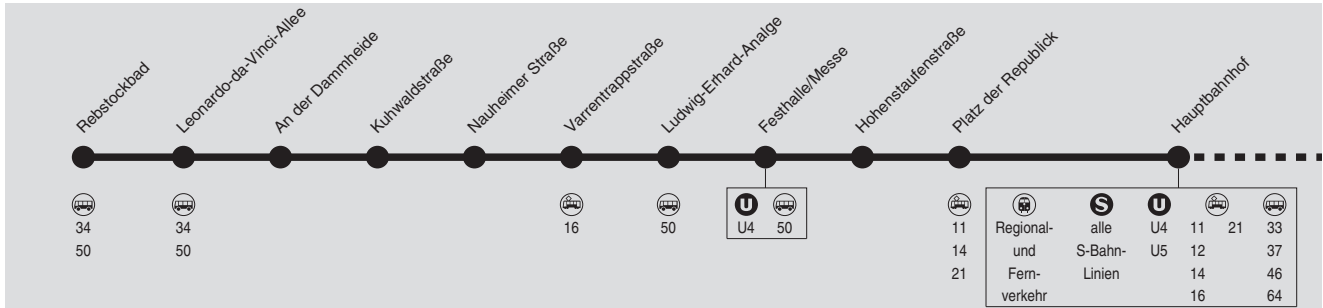

17

Rebstockbad → City West → Messe → Hauptbahnhof → Stresemannallee → Neu-Isenburg Stadtgrenze

Verkehrsgesellschaft Frankfurt am Main mbH, Kurt-Schumacher-Straße 8, 60311 Frankfurt am Main, Tel.: (069) 19 4 49

Am 24.12. und 31.12. Verkehr wie Samstag
Weihnachtsferien: 23.12.2019-10.01.2020, Sommerferien: 06.07.-14.08.2020.

270

Montag-Freitag (nicht Weihnachts- und Sommerferien)

Table with columns for Verkehrsmittel, stop names, and arrival times. Includes a legend for HF (Nicht barrierefreies Hochflurfahrzeug).