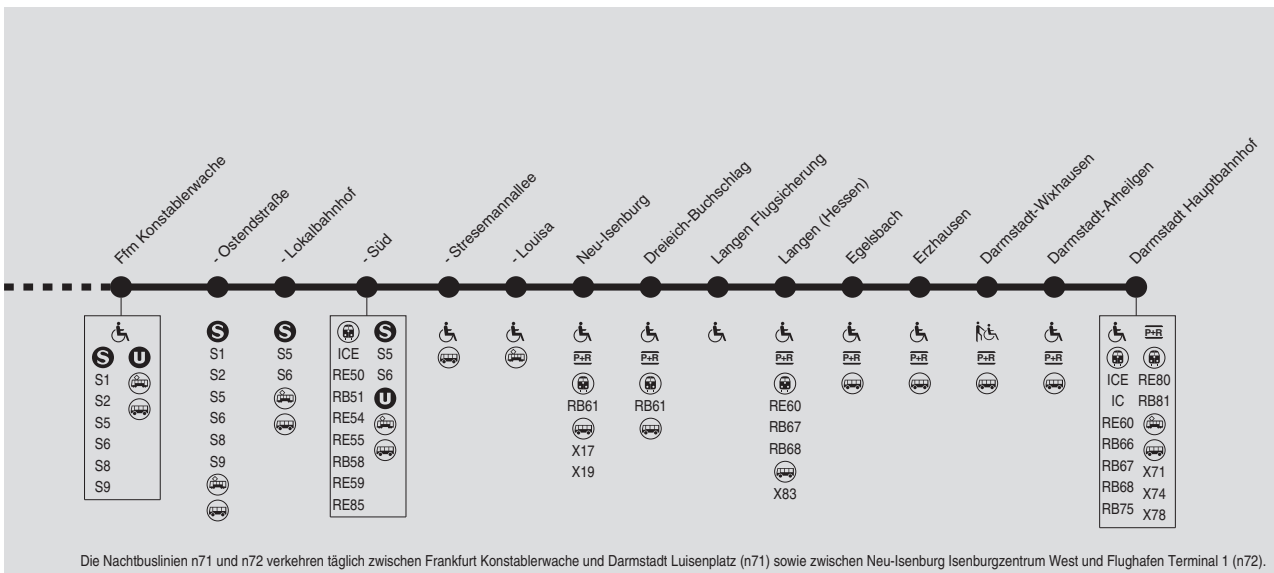

# S S3/S4 Bad Soden (S3) Kronberg (S4) Frankfurt Hbf → Langen → Darmstadt Hbf

RMV-Servicetelefon: 069 / 24 24 80 24

Wegen Bauarbeiten kommt es im Jahr 2020 zu Fahrplanänderungen. Bitte beachten Sie die aktuellen Bekanntmachungen und Informationen auf [www.rmv.de](http://www.rmv.de)

96

97

**S3/S4****Bad Soden (S3)  
Kronberg (S4)****Frankfurt Hbf → Langen → Darmstadt Hbf**

RMV-Servicetelefon: 069 / 24 24 80 24

Wegen Bauarbeiten kommt es im Jahr 2020 zu Fahrplanänderungen. Bitte beachten Sie die aktuellen Bekanntmachungen und Informationen auf [www.rmv.de](http://www.rmv.de)**Montag - Freitag**