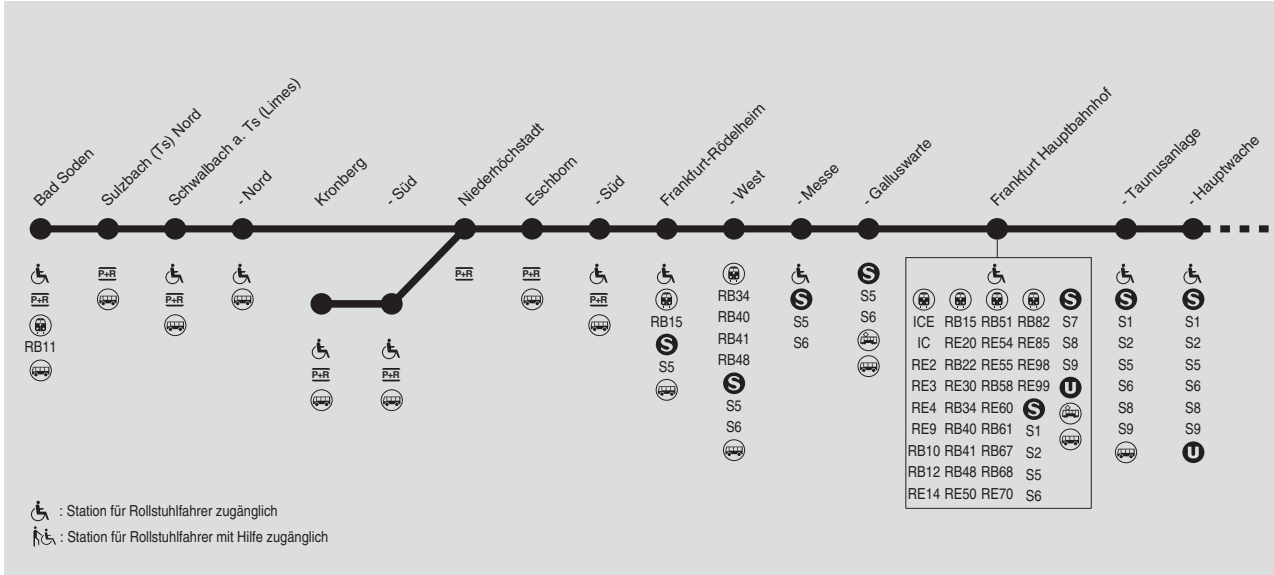

# S S3/S4 Bad Soden (S3) Kronberg (S4) Frankfurt Hbf → Langen → Darmstadt Hbf

RMV-Servicetelefon: 069 / 24 24 80 24

Wegen Bauarbeiten kommt es im Jahr 2020 zu Fahrplanänderungen. Bitte beachten Sie die aktuellen Bekanntmachungen und Informationen auf [www.rmv.de](http://www.rmv.de)

96

97

**S3/S4****Bad Soden (S3)  
Kronberg (S4)****Frankfurt Hbf → Langen → Darmstadt Hbf**

RMV-Servicetelefon: 069 / 24 24 80 24

Wegen Bauarbeiten kommt es im Jahr 2020 zu Fahrplanänderungen. Bitte beachten Sie die aktuellen Bekanntmachungen und Informationen auf [www.rmv.de](http://www.rmv.de)**Montag - Freitag**