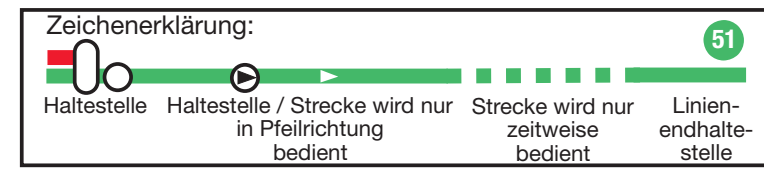

Vorverkaufsstellen:
 Bürgeramt
 Altes Stadthaus
 Schulgasse 1
 steh cafe Waldbahn
 Frankfurter Str./Straßenbahn

- S3** Bad Soden - Frankfurt - Darmstadt
- S4** Kronberg - Frankfurt - Langen
- S7** Frankfurt - Riedstadt-Goddellau
- RB61** (Frankfurt Hbf -) Neu-Isenburg - Dieburg
- 17** Neu-Isenburg - F-Hbf - Rebstockbad
- OF-50** Frankfurt Südbahnhof - Gravenbruch
- OF-51** Neu-Isenburg Bf Ostseite - Gravenbruch
- OF-52** Zeppelinheim - NI Bf - Waldfriedhof
- OF-53** Neu-Isenburg Bahnhof - Rathenaustraße
- OF-54** Zeppelinheim - NI Bf - Berliner Straße
- OF-64** Dreieich Offenthal - Flughafen Terminal 1
- OF-67** Dreieich Sprendlingen - Neu-Isenburg
- OF-68** AST NI-Waldfriedhof - Sprendlingen
- OF-95** Neu-Isenburg - Dietzenbach - Rödermark
- X17** Neu-Isenburg - Flughafen T. 1 - Hofheim
- X19** Obertshausen - Flughafen Terminal 1
- X83** Offenbach - Dreieichenhain - Langen
- 551** Gravenbruch - Offenbach - Bad Vilbel
- 653** Frankfurt Südbf. - Dreieich Götzenhain
- 662** Neu-Isenburg - Darmstadt-Arheiligen
- 663** Neu-Isenburg - Mörfelden
- n71** Frankfurt - Dreieich - Langen - Darmstadt
- n72** Offenbach/Dietzenbach - Neu-Isenburg - Flughafen